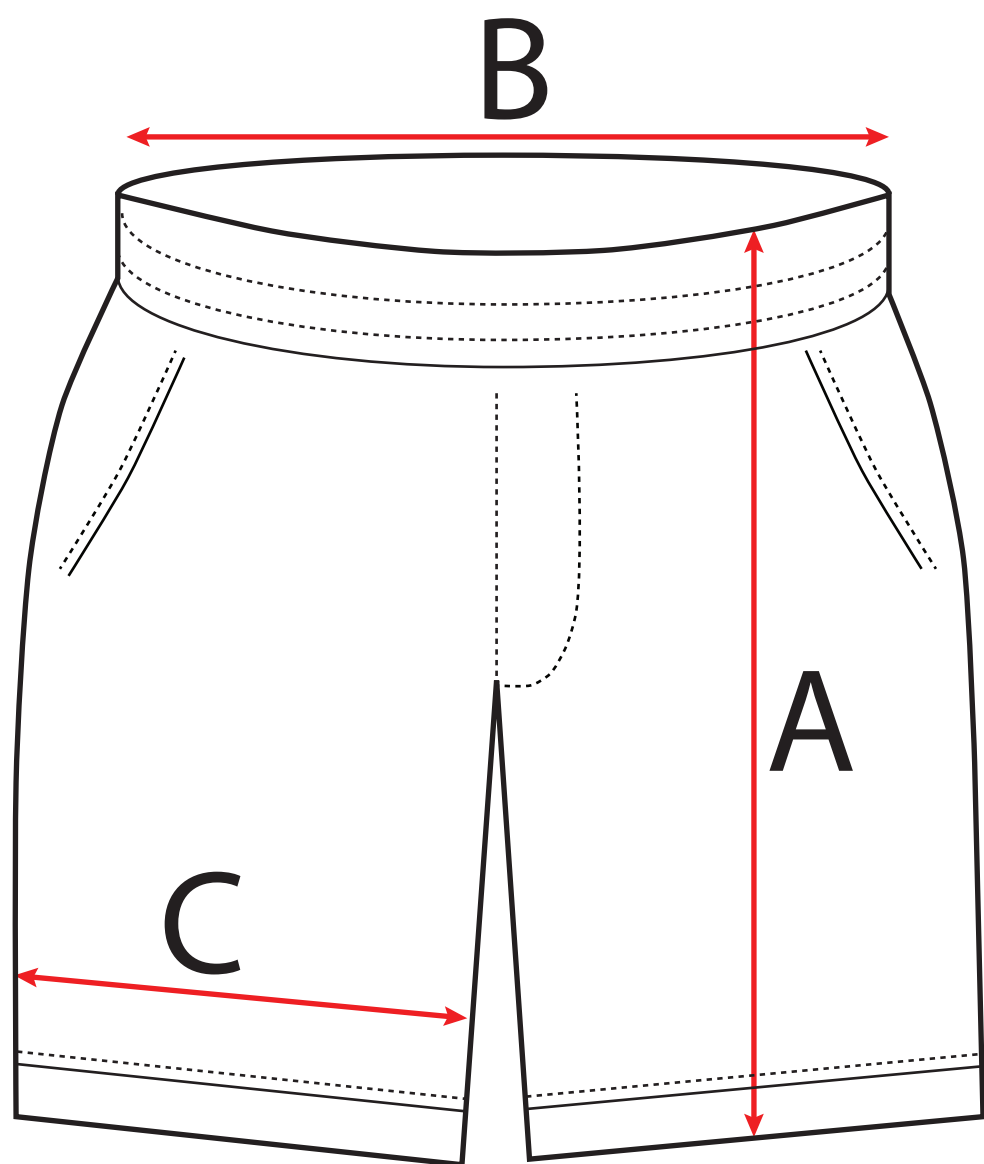

PATION®

TABELA ROZMIARÓW SIZE CHART

SPODENKI DAMSKIE / WOMEN'S SHORTS

SIZES	S cm	M cm	L cm	XL cm	XXL cm	3XL cm
A	40	42	44	45	48	51
B	31	32	33	34	35	36
C	31	32	33	34	35	36

TOLERANCJA ROZMIARU / SIZE TOLERANCE +/- 2 CM